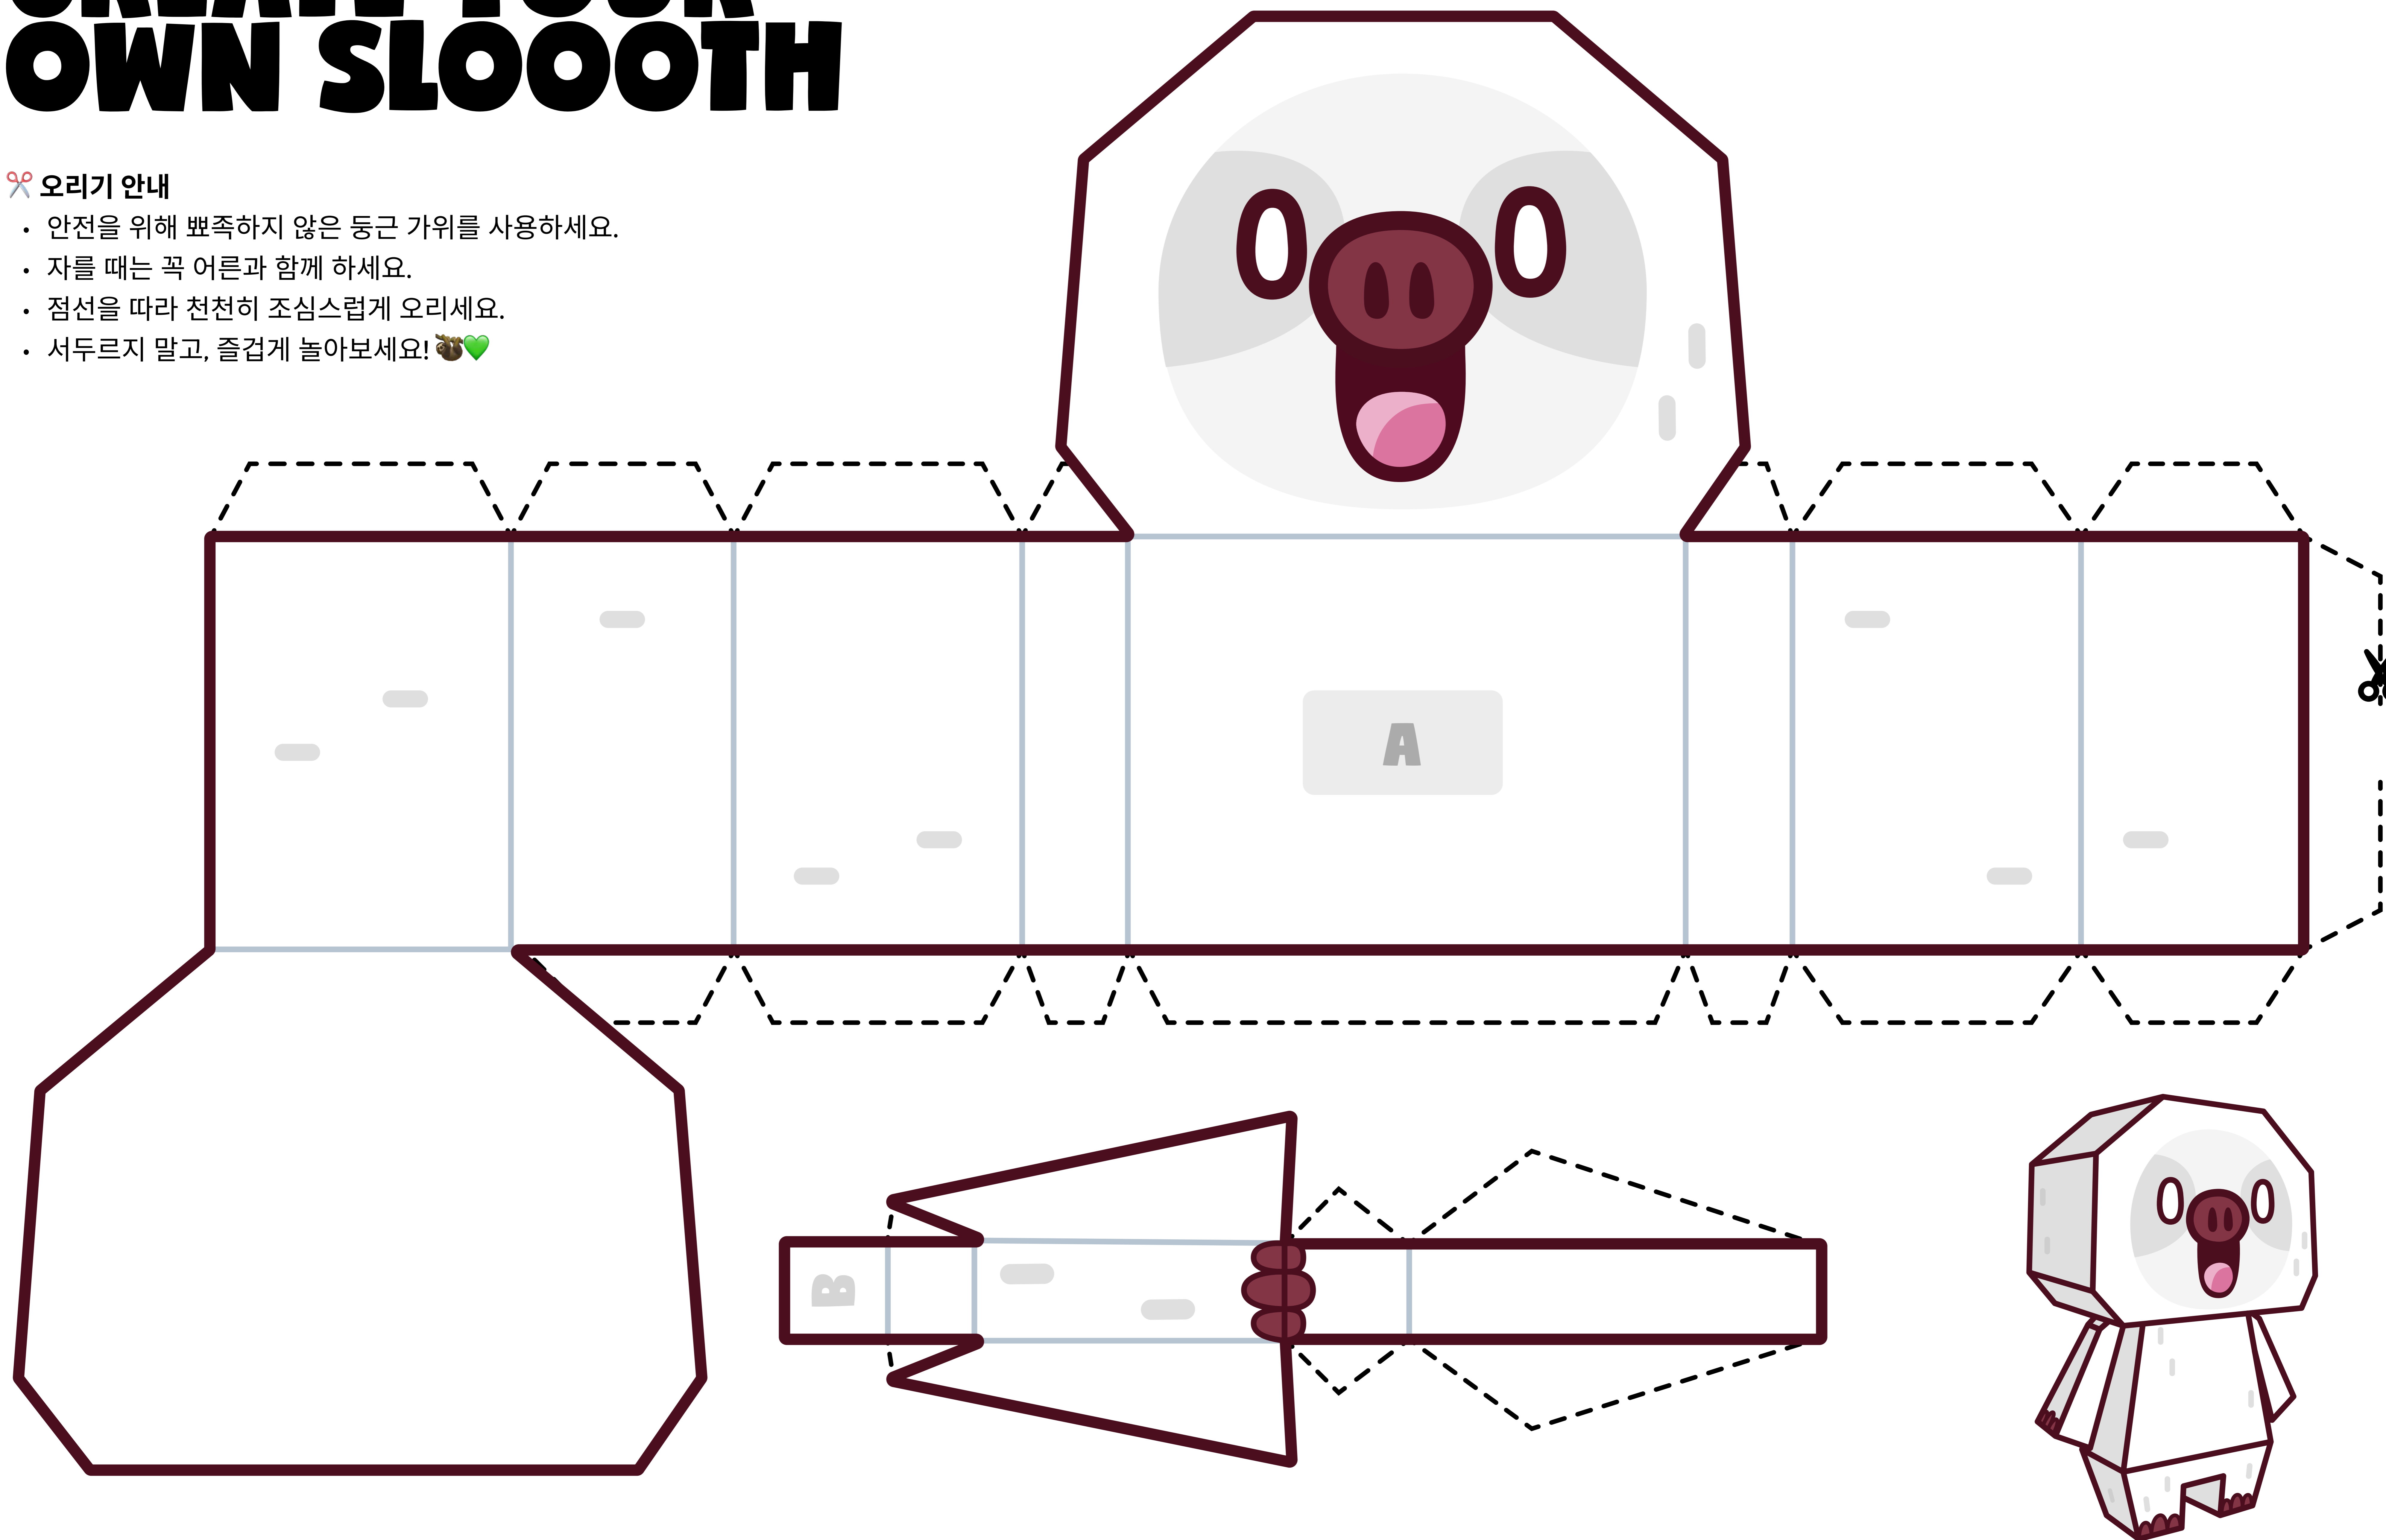

CREATE YOUR OWN SLOOOTH

✂ 오리기 안내

- 안전을 위해 뾰족하지 않은 둥근 가위를 사용하세요.
- 자를 때는 꼭 어른과 함께 하세요.
- 점선을 따라 천천히 조심스럽게 오리세요.
- 서두르지 말고, 즐겁게 놀아보세요! 🐼❤️

YOUR SLOOOTH

✂ 오리기 안내

- 안전을 위해 뾰족하지 않은 둥근 가위를 사용하세요.
- 자를 때는 꼭 어른과 함께 하세요.
- 점선을 따라 천천히 조심스럽게 오리세요.
- 서두르지 말고, 즐겁게 놀아보세요! 🐌❤️