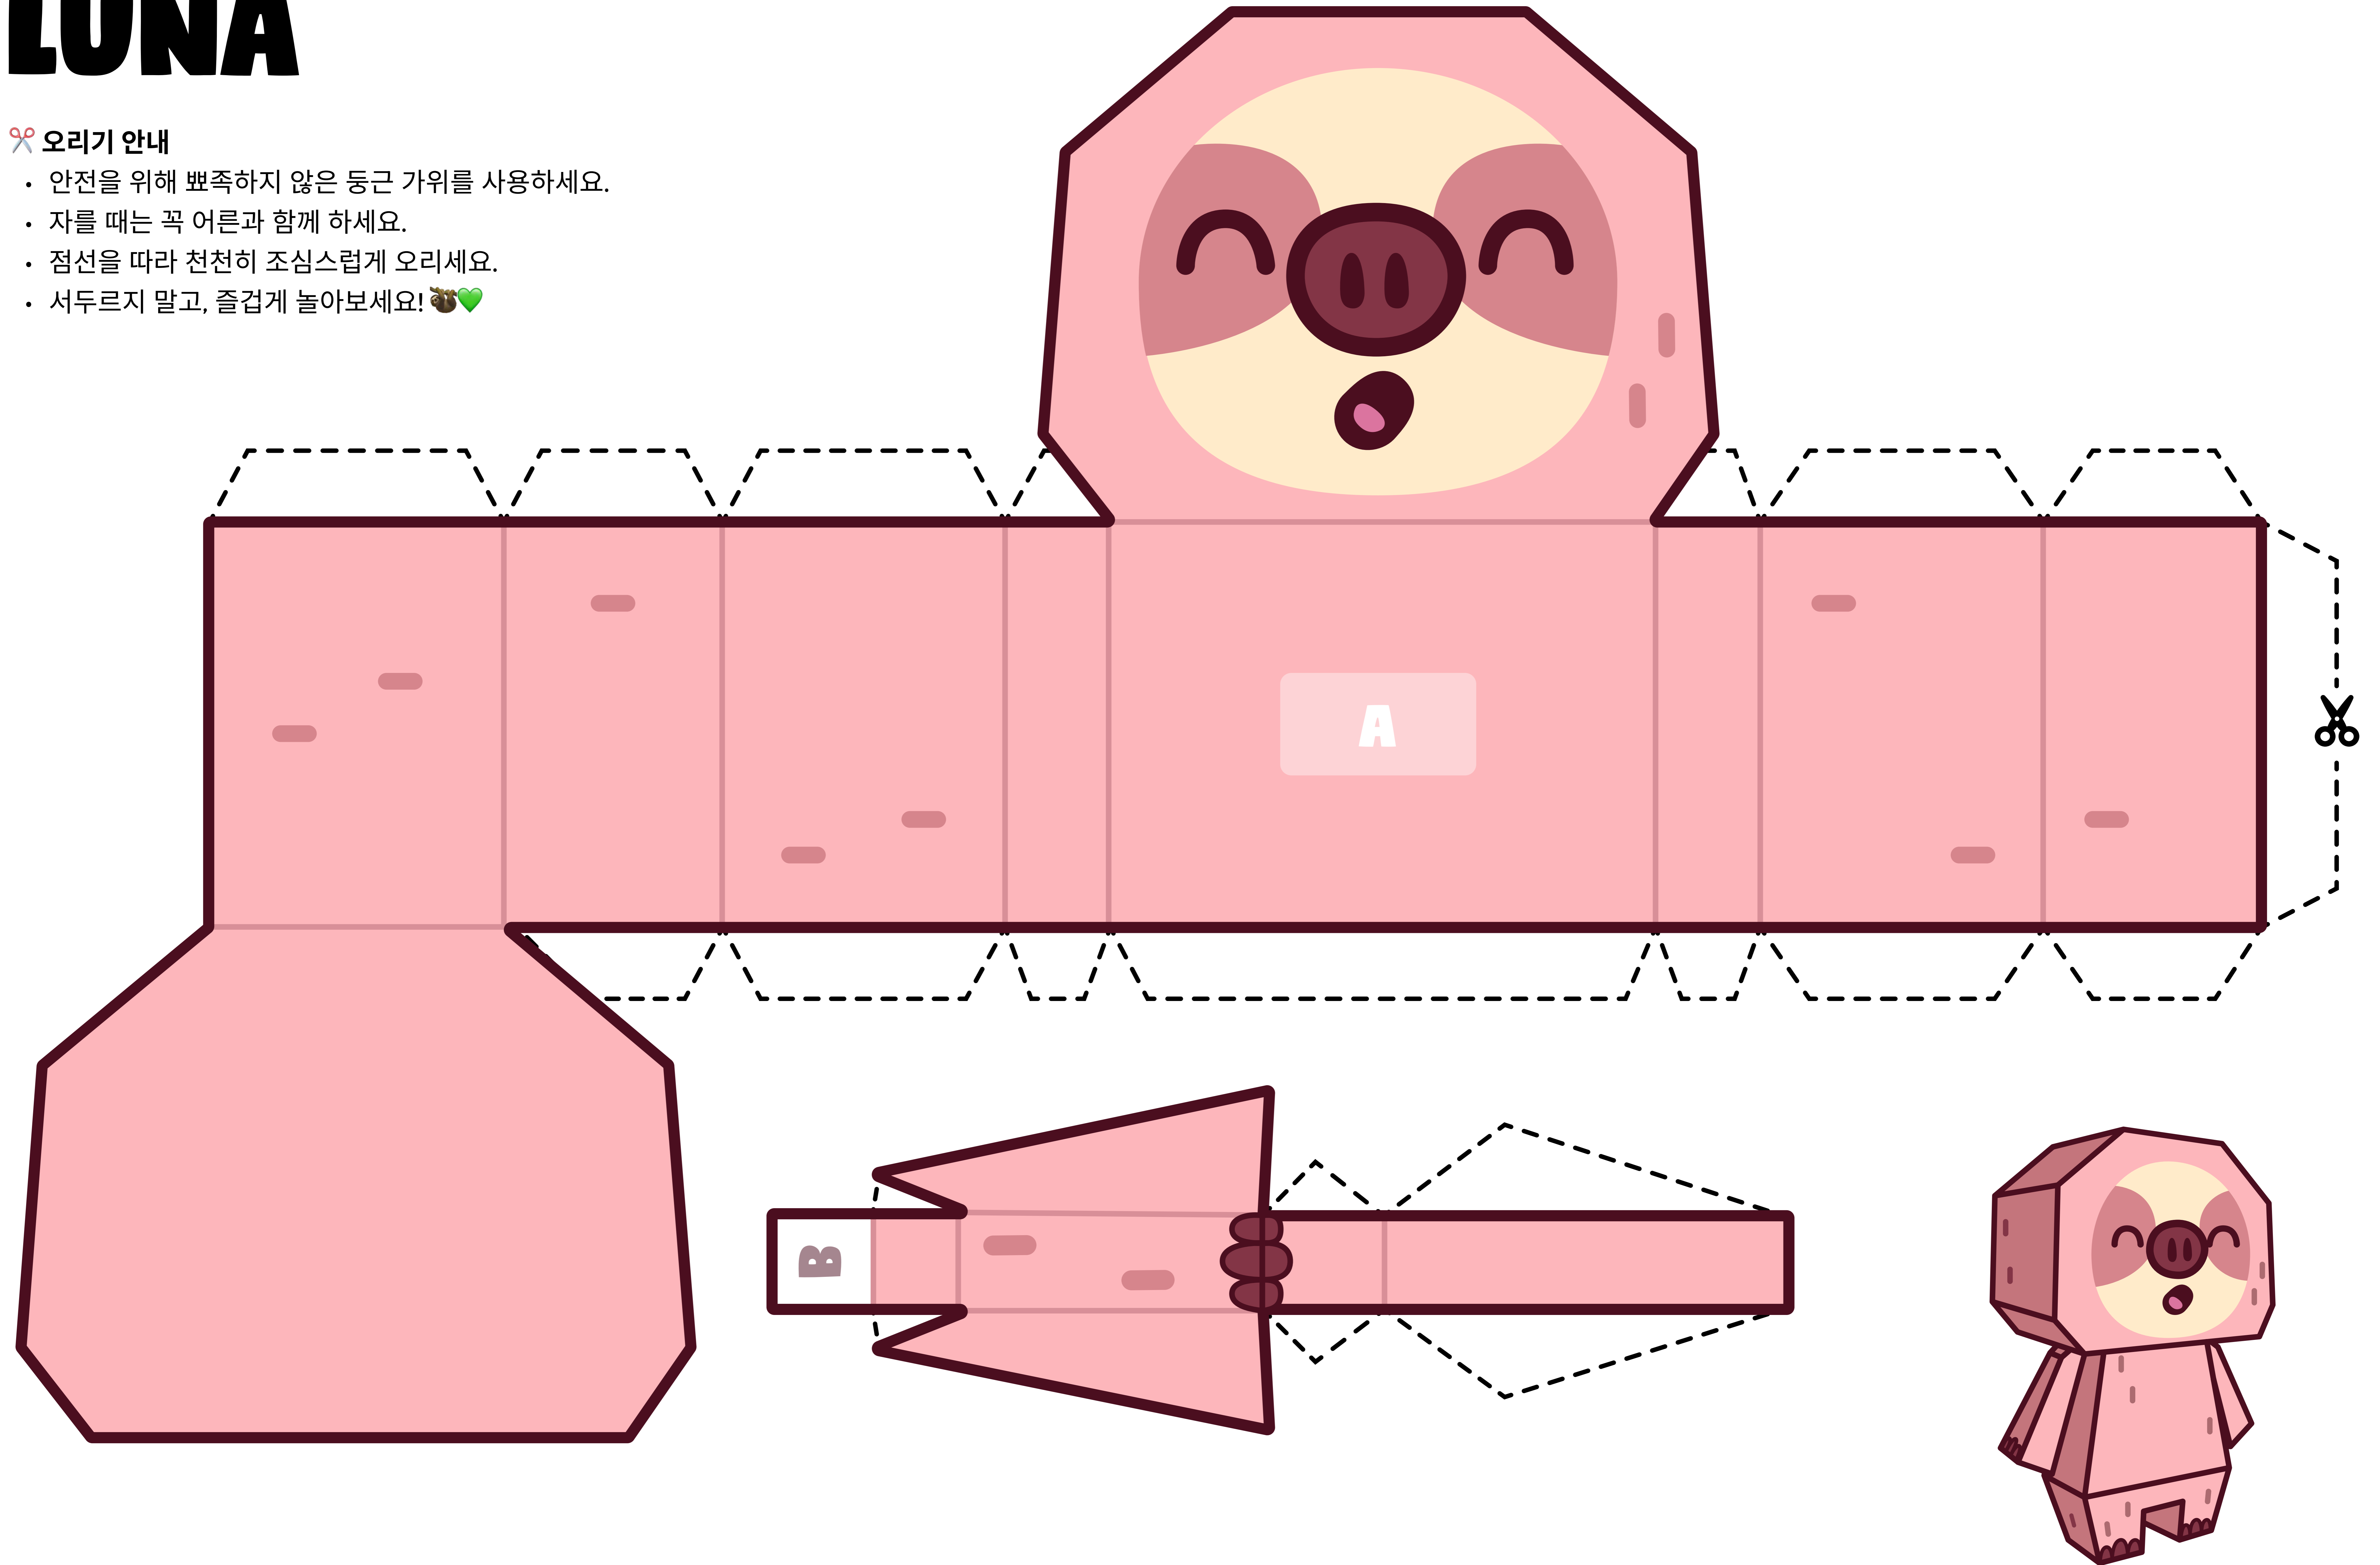

LUNA

✂ 오리기 안내

- 안전을 위해 뾰족하지 않은 둥근 가위를 사용하세요.
- 자를 때는 꼭 어른과 함께 하세요.
- 점선을 따라 천천히 조심스럽게 오리세요.
- 서두르지 말고, 즐겁게 놀아보세요! 🐼❤️

LUNA

✂️ 오리기 안내

- 안전을 위해 뾰족하지 않은 둥근 가위를 사용하세요.
- 자를 때는 꼭 어른과 함께 하세요.
- 점선을 따라 천천히 조심스럽게 오리세요.
- 서두르지 말고, 즐겁게 놀아보세요! 🐾❤️