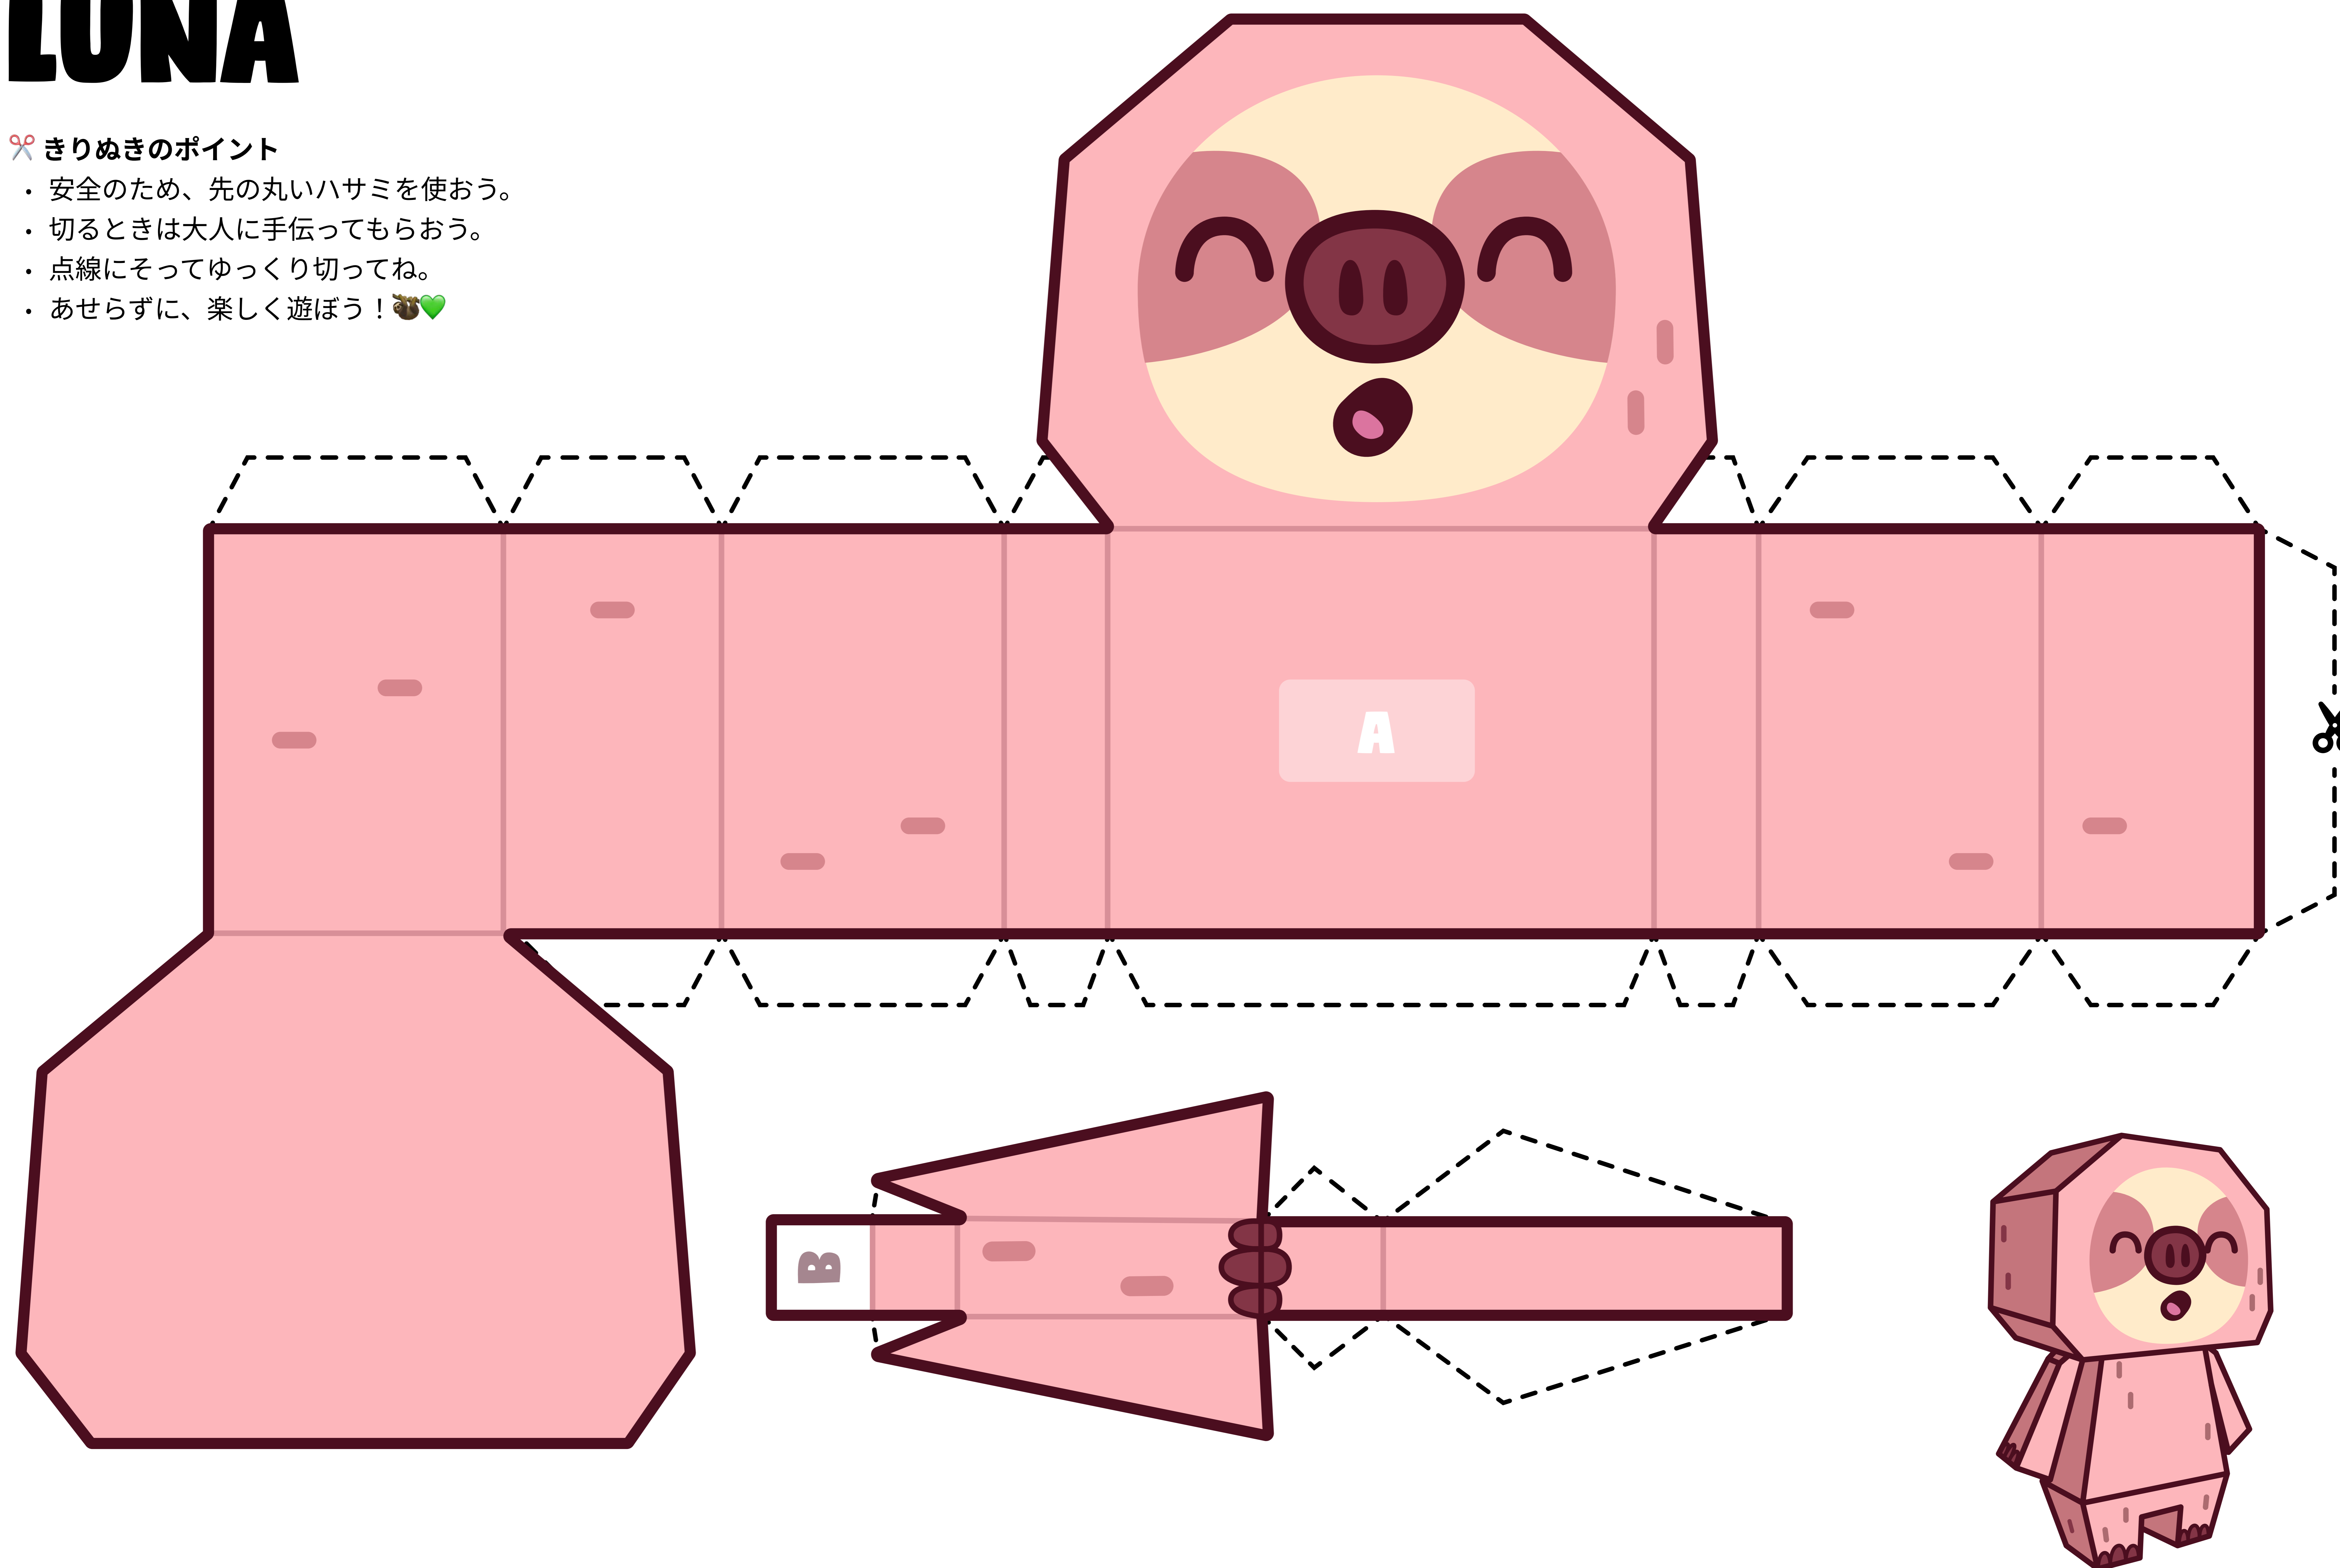

LUNA

✂ きりぬきのポイント

- ・ 安全のため、先の丸いハサミを使おう。
- ・ 切るときは大人に手伝ってもらおう。
- ・ 点線にそってゆっくり切ってね。
- ・ あせらずに、楽しく遊ぼう! 🐼❤️

LUNA

✂ きりぬきのポイント

- ・ 安全のため、先の丸いハサミを使おう。
- ・ 切るときは大人に手伝ってもらおう。
- ・ 点線にそってゆっくり切ってね。
- ・ あせらずに、楽しく遊ぼう! 🐾❤️